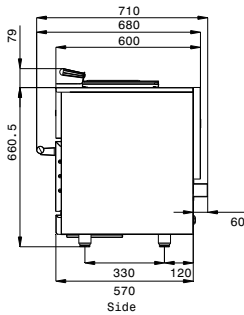

Sivulta

EI = Sähköliitäntä
EO = Sähkön ulostulo