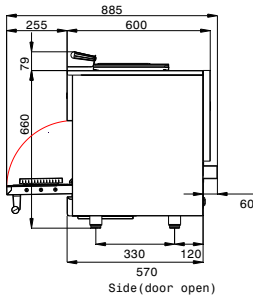

Edestä

Sivulta

EI = Sähköliitäntä
EO = Sähkön ulostulo

Päältä

Sähkö

Jännite:

603952 (EPRPROBTD) 380-415 V/3N ph/50 Hz

Ampeerit:

14.5 A

Kokonaisteho:

5.8 kW

Liitäntätyyppi:

Kaapeli ilman pistoketta

Asennus

Varoetäisyys: 60 mm sivusta, 140 mm päältä

Avaintieto

Netttilavuus:

17 L

Kiertoilmateho 5,5 kW,
mikroaaltoteho 2,2 kW,
kokonaisteho 5,8 kW

Tehotiedot:

Uunin käyttölämpötila:

30 °C MIN; 280 °C MAX

Uunikammion mitat (leveys):

317 mm

Uunikammion mitat (korkeus):

193 mm

Uunikammion mitat (syvyys):

294 mm

Ulkomitat, leveys:

460 mm

Ulkomitat, syvyys:

710 mm

Ulkomitat, korkeus:

660 mm

Nettopaino:

86 kg

Kuljetuspaino:

106 kg

Kuljetuskorkeus:

770 mm

Kuljetusleveys:

770 mm

Kuljetussyvyys:

580 mm

Kuljetustilavuus:

0.34 m³

Ohjelmat:

5" kosketusnäyttö
1024 kypsennysohjelmaa