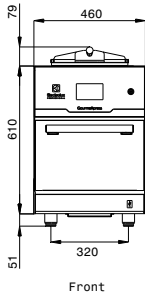

Edestä

Sivulta

EI = Sähköliitäntä
EO = Sähkön ulostulo

Päältä

Sähkö

Jännite:

603952 (EPRPROBTD) 380-415 V/3N ph/50 Hz

Ampeerit:

14.5 A

Kokonaisteho:

5.8 kW

Liitäntätyyppi:

Kaapeli ilman pistoketta

Asennus

Varoetäisyys: 60 mm sivusta, 140 mm päältä

Avaintieto

Netttilavuus:

17 L

Kiertoilmateho 5,5 kW,
mikroaaltoteho 2,2 kW,
kokonaisteho 5,8 kW

Tehotiedot:

Uunin käyttölämpötila:

30 °C MIN; 280 °C MAX

Uunikammion mitat (leveys):

317 mm

Uunikammion mitat (korkeus):

193 mm

Uunikammion mitat (syvyys):

294 mm

Ulkomitat, leveys:

460 mm

Ulkomitat, syvyys:

710 mm

Ulkomitat, korkeus:

660 mm

Nettopaino:

86 kg

Kuljetuspaino:

106 kg

Kuljetuskorkeus:

770 mm

Kuljetusleveys:

770 mm

Kuljetussyvyys:

580 mm

Kuljetustilavuus:

0.34 m³

Ohjelmat:

5" kosketusnäyttö
1024 kypsennysohjelmaa